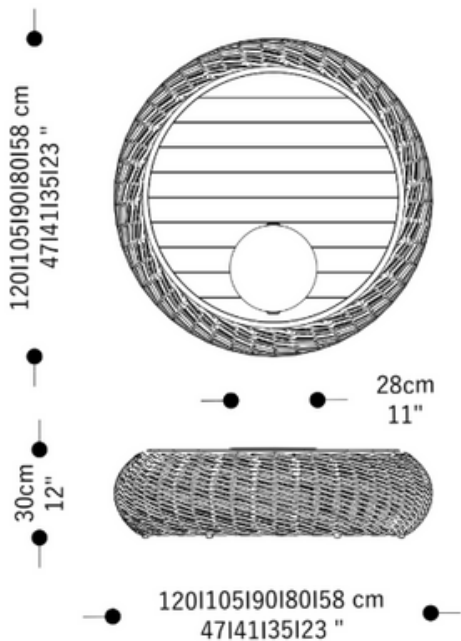

BRETON

MESA DE CENTRO
GIRASSOL

Mesa de centro disponível com tampo em corda ou madeira Cumaru. Base da mesa em alumínio. Disponíveis em diversas cores feita com pintura eletrostática poliéster . Verniz de alto desempenho fosco com proteção UV na madeira. Pés em madeira com acabamento em ponteira plástica.

MESA DE CENTRO
GIRASSOL

BRETON

Mesa de centro
Girassol

MESA DE CENTRO
GIRASSOL

BRETON

Diferenciais:

- Mesa de centro disponível com tampo em corda ou madeira Cumaru.
- Disponíveis em diversas cores feita com pintura eletrostática poliéster .
- Verniz de alto desempenho fosco com proteção UV na madeira.
- Pés em madeira com acabamento em ponteira plástica.
- Base da mesa em alumínio.

MESA DE CENTRO
GIRASSOL

BRETON

 Mesa de centro disponível com tampo em corda ou madeira Cumaru. Base da mesa em alumínio. Disponíveis em diversas cores feita com pintura eletrostática poliéster . Verniz de alto desempenho fosco com proteção UV na madeira. Pés em madeira com acabamento em ponteira plástica.